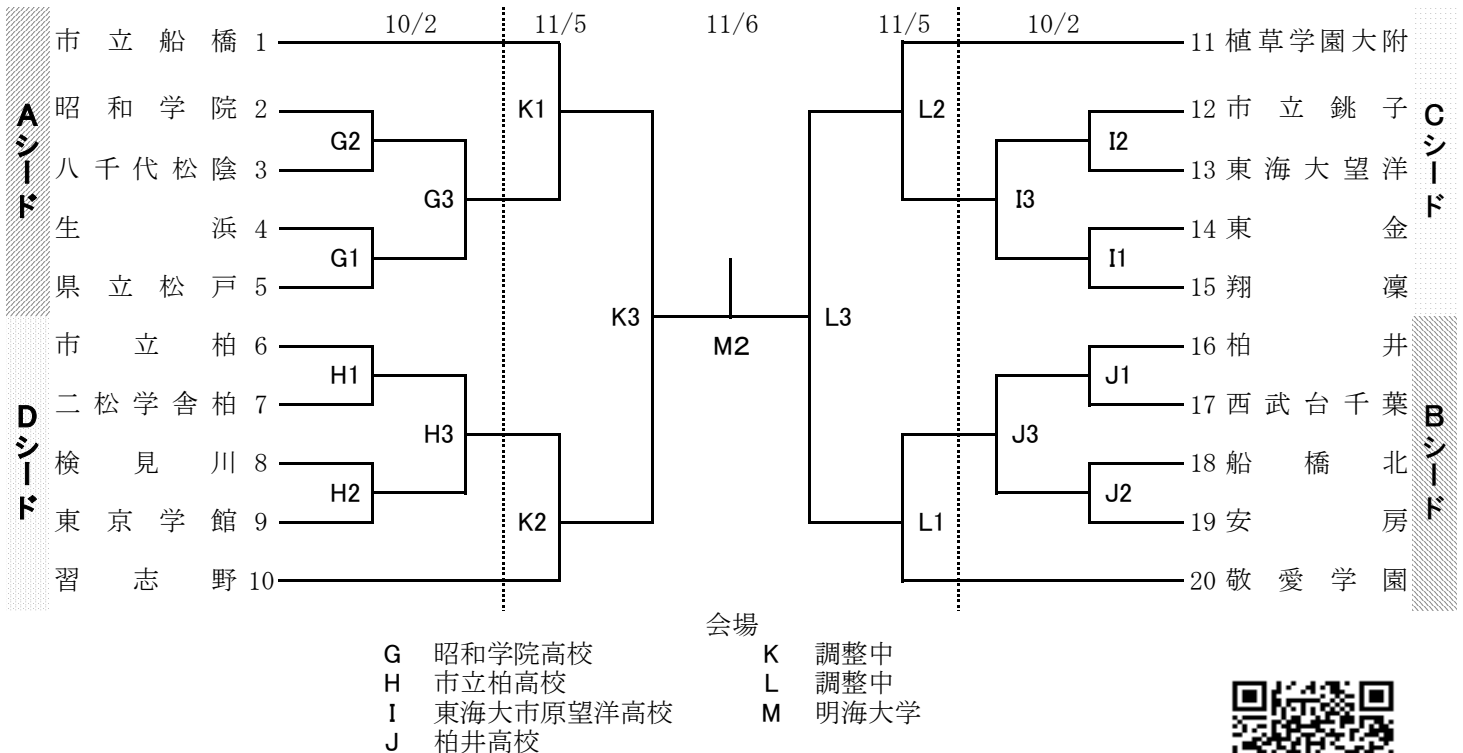

【女子】

携帯用
QRコード

※ 試合結果について、各会場への問い合わせはご遠慮ください。
※ 試合結果速報は、下記のサイトにてご覧ください。
PCサイト www.chiba-hs-volleyball.com
携帯サイト <http://chiba-hs-volleyball.com/mobile/i.htm>