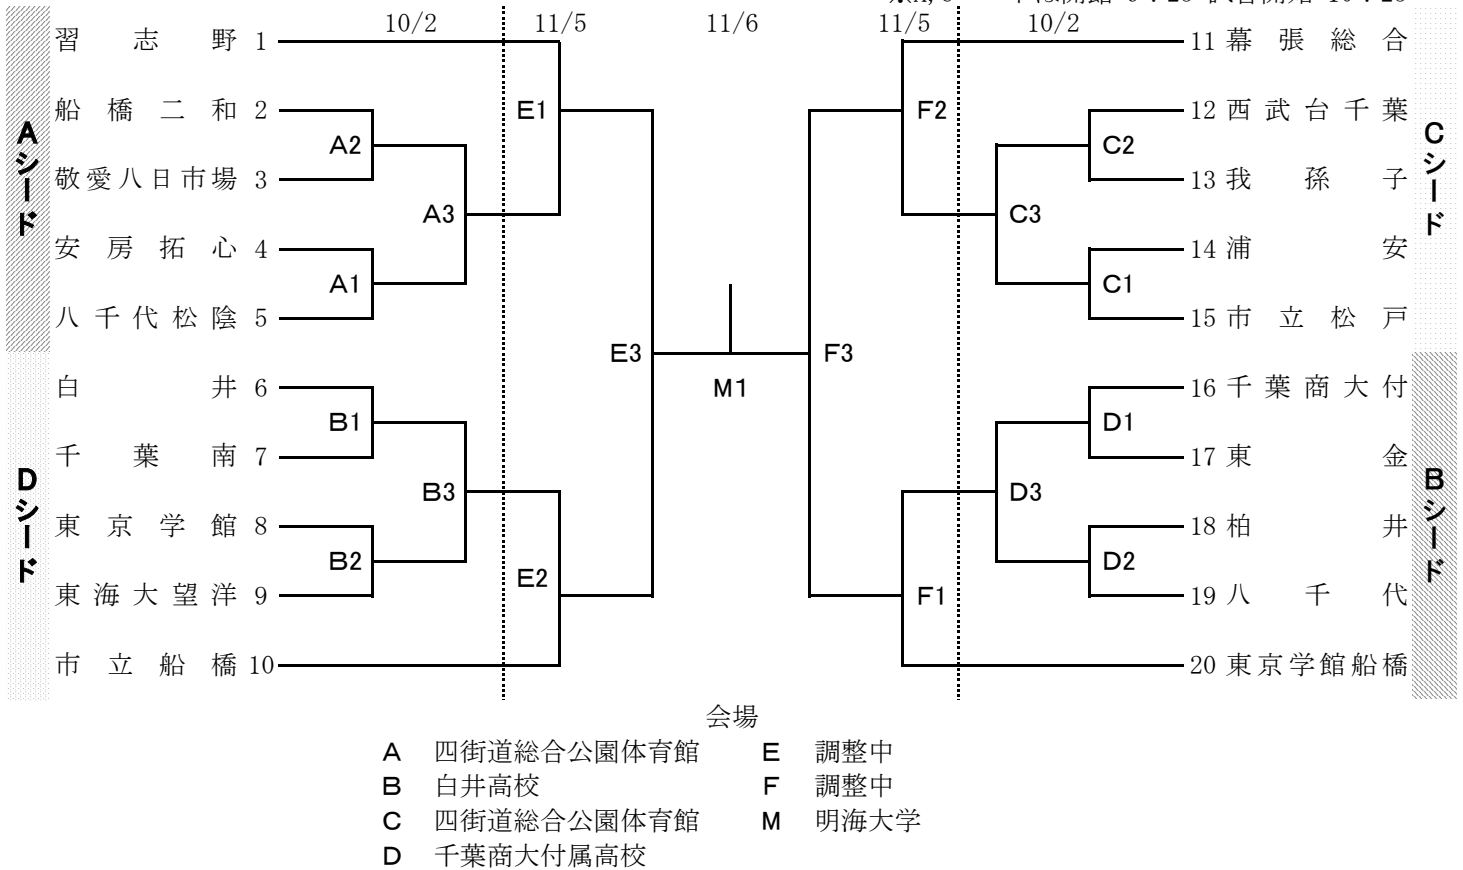

# 第75回全日本バレーボール高等学校選手権大会 千葉県代表決定戦

## 【男子】

開館 8:30 試合開始 9:40  
 ※A, Cコートは開館 9:25 試合開始 10:25